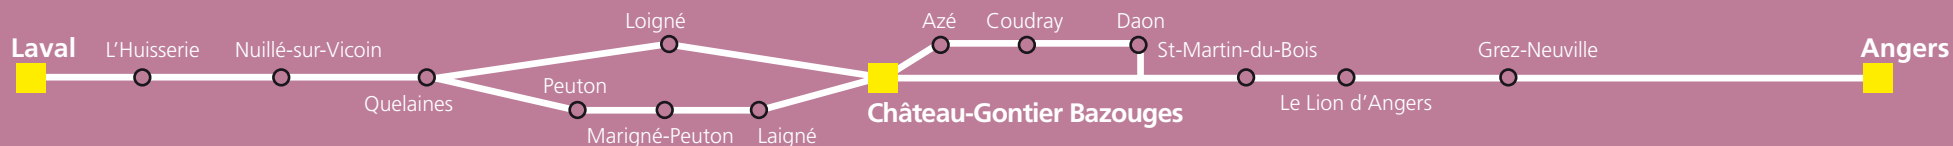

Ligne 1 Autres services Laval ----> Château-Gontier ----> Daon

Jours de circulation	LMMJ JV	LMMJ JV	LMMJ JV	Me	Me	Me	LM JV	LM JV	LM JV	Me	LM JV	LM JV
Circule en période scolaire	■	■	■	■	■	■	■	■	■	■	■	■
Renvois à consulter	1	1	1				1	1	1		1	1
Correspondance SNCF en provenance de	Rennes 06.13						Paris 15.36 Rennes 15.49			Rennes 16.39		
LAVAL Gare Routière SNCF	6.25	|	|	12.05	|	|	16.10	|	|	17.05	|	|
LAVAL Quai Gambetta	6.30	|	|	12.15	|	|	16.20	|	|	17.15	17.45	|
LAVAL Hydouze	|	|	|	|	|	|	|	|	|	17.18	17.50	|
LAVAL Avesnières	6.33	|	|	12.20	|	|	16.25	|	|	|	|	|
LAVAL A. Beck	|	|	|	|	|	|	|	|	|	17.21	17.55	|
L'HUISSERIE Ste-Croix	6.36						16.29	|	|	|	|	|
L'HUISSERIE Lilas	6.39	|	|	|	|	|	16.33	|	|	|	|	|
NUILLÉ-SUR-VICOÏN Anjou	6.45						16.38	|	|	|	|	|
QUELAINES Église	6.56	06.56	|	|	|	|	16.46	|	|	|	|	|
PEUTON Mairie	7.01	07.04	|	|	|	|	16.51	|	|	|	|	|
MARIGNÉ-PEUTON Rue de l'Europe	7.03	07.09	|	|	|	|	16.53	|	|	|	|	|
LAIGNÉ Mairie	7.06	07.16	7.30	|	|	|	16.56	|	|	|	|	|
BAZOUGES Pharmacie	7.15	|	|	13.05	|	|	17.04	|	|	|	18.35	|
CHÂTEAU-GONTIER Résistance	7.19	|	|	13.00	|	|	17.07	16.37	|	|	18.30	|
CHÂTEAU-GONTIER Joffre	7.21	|	|	12.55	|	|	17.10	|	|	17.48	18.25	|
CHÂTEAU-GONTIER Lycée R. Schumann	|	7.24	|	|	|	12.10	|	16.41	|	|	|	|
CHÂTEAU-GONTIER Lycée St-Michel	|	7.27	7.50	|	|	12.03	|	16.43	|	|	|	|
CHÂTEAU-GONTIER Col. J. Rostand	|	7.29	|	|	|	12.07	|	|	|	|	|	|
CHÂTEAU-GONTIER Lycée V. Hugo	7.28	|	|	|	|	12.17	|	|	|	|	17.40	|
CHÂTEAU-GONTIER Lycée Agricole	|	|	|	|	12.10	|	|	|	|	|	|	|
CHÂTEAU-GONTIER Lycée P.M. Curie	|	|	|	|	12.15	|	|	|	|	|	17.48	|
CHÂTEAU-GONTIER Col. P.E. Victor	|	|	|	12.20	12.13	|	16.52	16.53	|	|	|	|
AZÉ RP RD 22 - VC La Roche	|	|	|	12.25	12.27	|	17.00	17.07	|	|	17.51	|
COUDRAY Rue Principale	|	|	|	12.30	12.32	|	17.10	17.12	|	|	17.58	|
DAON Rue D. Godivier	|	|	|	12.40	12.42	|	17.20	|	|	|	18.02	|

1 Ne circule pas le 18 mai 2012

Week-end Ascension 2012 : services modifiés, renseignements au n° 0800 666 321

Périodes de vacances scolaires :

- Fin des vacances d'été le dimanche 04/09/11 au soir
- Du samedi 22/10/11 au mercredi 02/11/11 inclus
- Du samedi 17/12/11 au lundi 02/01/12 inclus
- Du samedi 11/02/12 au dimanche 26/02/12 inclus
- Du samedi 07/04/12 au dimanche 22/04/12 inclus
- Vacances d'été à compter du jeudi 05/07/12

Les horaires SNCF sont communiqués à titre indicatif et sont à vérifier auprès de la SNCF - Tél. : 3635 ou voyages-sncf.com

Ligne 1 Services voyageurs Angers ----> Château-Gontier ----> Laval